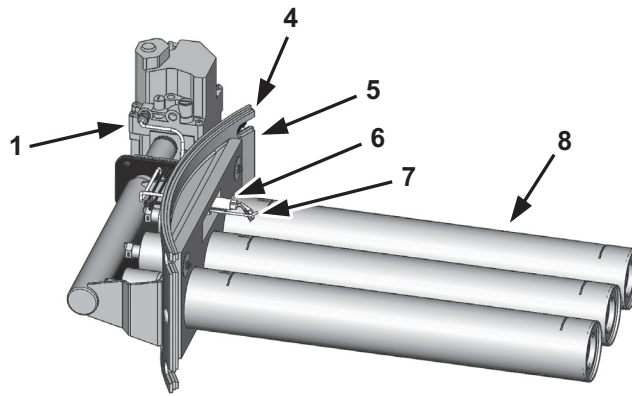

Ultra Low NOx

Series:
200

American Water Heaters Parts Fulfillment • 1-800-456-9805 • www.americanwaterheater.com

2-BURNER ASSEMBLY
 (for Input of 199 KBtu/H or less)

3-BURNER ASSEMBLY
 (for Input of 250 KBtu/H or higher)

CONTROL PANEL

BLOWER ASSEMBLY

Item	Parts Description	BCL380T1206NOX-1996NOX	(A)BCL3100T2506NOX-2756NOX	(A)BCL386T3106NOX-3906NOX
1	Gas Valve	9008884005	9008885005	9008885005
2	Blower	9008886005	9008887005	9008887005
3	Power Relay - Blower	9008888005	9008888005	9008888005
4	Gasket - Burner	9008889015	9008983005	9008983005
5	Gasket - Skirt Ring	9008890015	9008890015	9008890015
6	Insulation Board	9008891005	9008984005	9008984005
7	Ignition Pilot Assembly	9008892005	9008892005	9008892005
8	Burner	9008893005	9008986005	9008986005
9	Thermostat, Digital	9004570205	9004570205	9004570205
10	Ignition Control	9009033005	9009033005	9009033005
11	Lower Temperature Probe	9006160215	9006160215	9006160215
12	Drain Valve	9003907015	9003907015	9003907015
13	The Eliminator	9006051205	9006051205	9006051205
14	Gasket, Cleanout	9004099215	9004099215	9004099215
15	Valve, T&P	9005899205	9005924205	9005924205
16	Anode	9000029005	9000029005	9000029005
17	Collar, Pipe Nipple	9005783205	9005783205	9005783205
18	Probe/ECO, Upper	9008835015	9008835015	9008835015
19	Switch, Blower Prover	9008471015	9008471015	9008471015
20	Switch, Gas Supply	-----	-----	9003184005