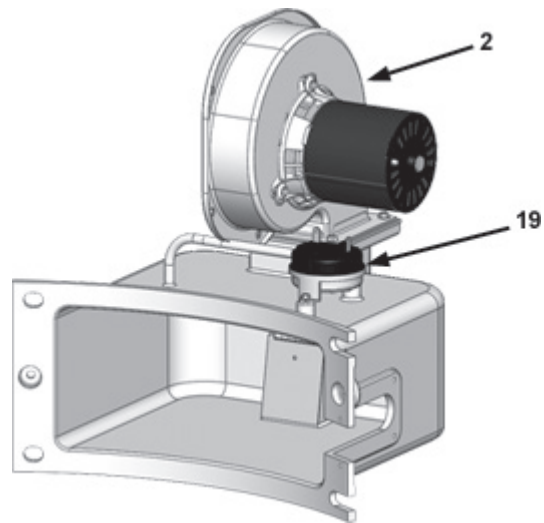

CONTROL PANEL

BLOWER ASSEMBLY

Item	Parts Description	BCL380T1206NOX-1996NOX	(A)BCL3100T2506NOX-2756NOX	(A)BCL386T3106NOX-3906NOX
1	Gas Valve	9008884005	9008885005	9008885005
2	Blower	9008886005	9008887005	9008887005
3	Power Relay - Blower	9008888005	9008888005	9008888005
4	Gasket - Burner	9008889015	9008983005	9008983005
5	Gasket - Skirt Ring	9008890015	9008890015	9008890015
6	Insulation Board	9008891005	9008984005	9008984005
7	Ignition Pilot Assembly	9008892005	9008892005	9008892005
8	Burner	9008893005	9008986005	9008986005
9	Thermostat, Digital	9004570205	9004570205	9004570205
10	Ignition Control	9009033005	9009033005	9009033005
11	Lower Temperature Probe	9006160215	9006160215	9006160215
12	Drain Valve	9003907015	9003907015	9003907015
13	The Eliminator	9006051205	9006051205	9006051205
14	Gasket, Cleanout	9004099215	9004099215	9004099215
15	Valve, T&P	9005899205	9005924205	9005924205
16	Anode	9000029005	9000029005	9000029005
17	Collar, Pipe Nipple	9005783205	9005783205	9005783205
18	Probe/ECO, Upper	9008835015	9008835015	9008835015
19	Switch, Blower Prover	9008471015	9008471015	9008471015
20	Switch, Gas Supply	-----	-----	9003184005