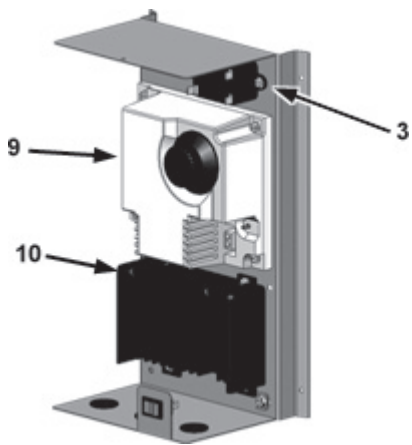

CONTROL PANEL

BLOWER ASSEMBLY

Item	Parts Description	BCL380T1206NOX-1996NOX	(A)BCL3100T2506NOX-2756NOX	(A)BCL386T3106NOX-3906NOX
1	Gas Valve	9008884005	9008885005	9008885005
2	Blower	9008886005	9008887005	9008887005
3	Power Relay - Blower	9008888005	9008888005	9008888005
4	Gasket - Burner	9008889015	9008983005	9008983005
5	Gasket - Skirt Ring	9008890015	9008890015	9008890015
6	Insulation Board	9008891005	9008984005	9008984005
7	Ignition Pilot Assembly	9008892005	9008892005	9008892005
8	Burner	9008893005	9008986005	9008986005
9	Thermostat, Digital	9004570205	9004570205	9004570205
10	Ignition Control	9009033005	9009033005	9009033005
11	Lower Temperature Probe	9006160215	9006160215	9006160215
12	Drain Valve	9003907015	9003907015	9003907015
13	The Eliminator	9006051205	9006051205	9006051205
14	Gasket, Cleanout	9004099215	9004099215	9004099215
15	Valve, T&P	9005899205	9005924205	9005924205
16	Anode	9000029005	9000029005	9000029005
17	Collar, Pipe Nipple	9005783205	9005783205	9005783205
18	Probe/ECO, Upper	9008835015	9008835015	9008835015
19	Switch, Blower Prover	9008471015	9008471015	9008471015
20	Switch, Gas Supply	-----	-----	9003184005